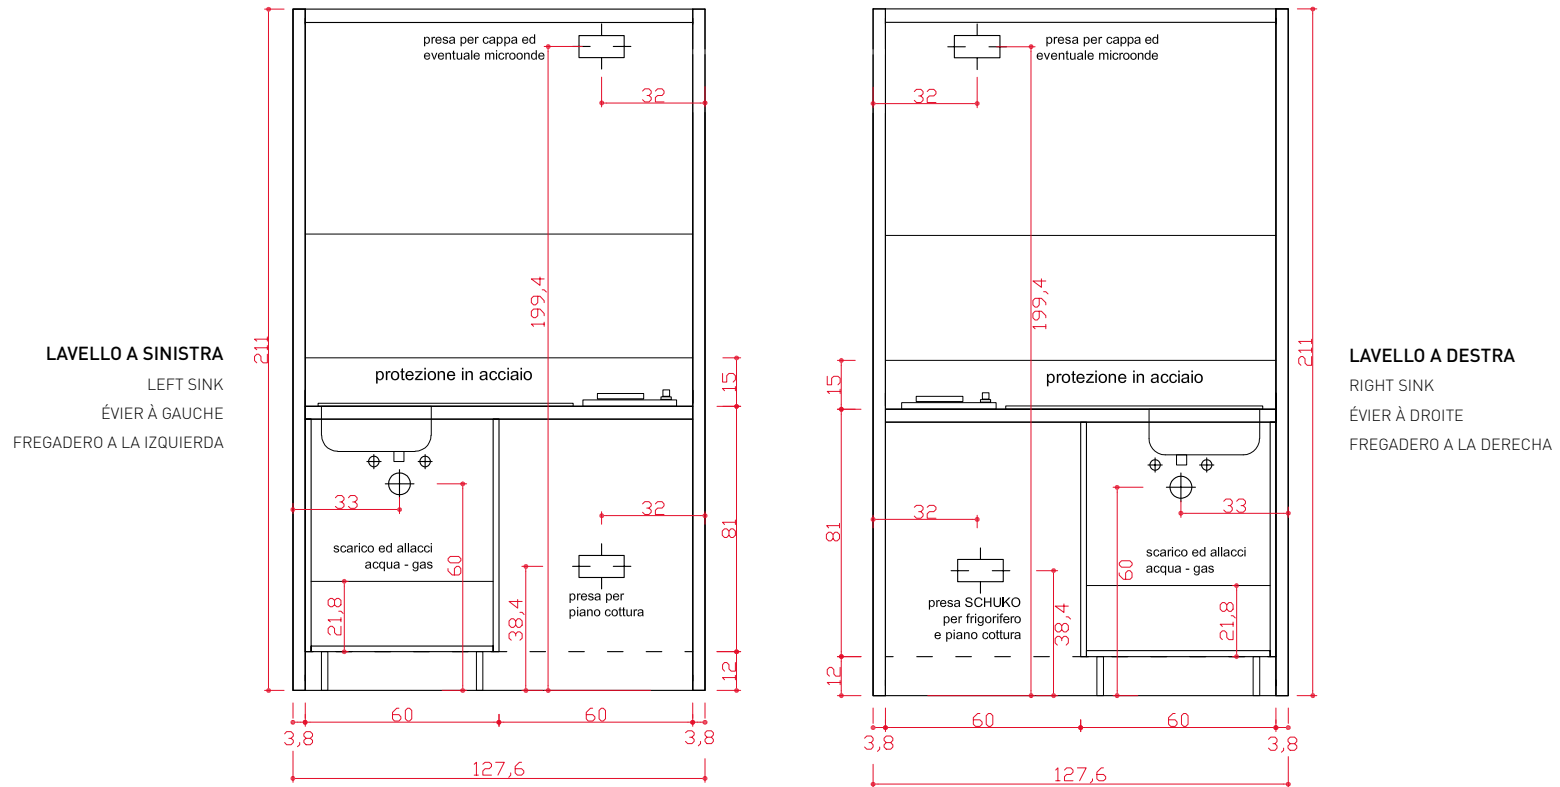

SCHEMA ALLACCI IDRICI ED ELETTRICI

SCHEME FOR WATER AND ELECTRICAL CONNECTIONS / SCHÉMA DE CONNEXION EAU ET ÉLECTRICITÉ / DIAGRAMA DE LAS CONEXIONES ELÉCTRICAS Y DE AGUA

K 102 / K 130 / K 140 / K 143 / K 147 / K 145 / K 161 / K 150