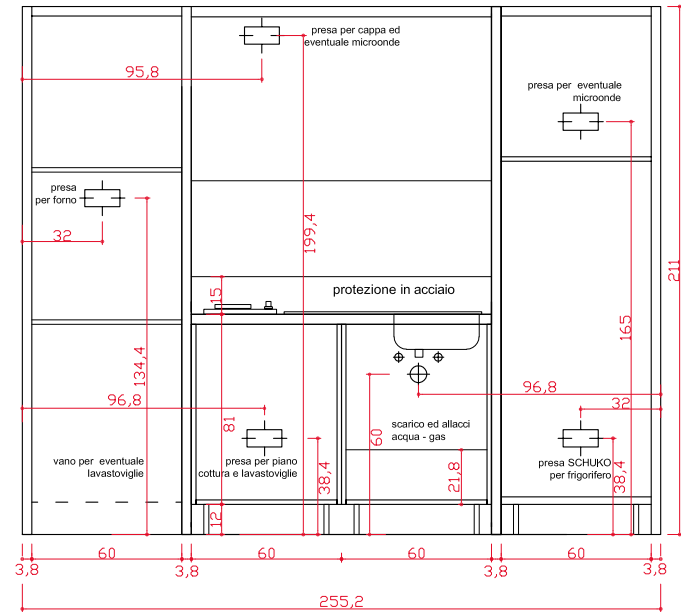

LAVELLO A DESTRA
RIGHT SINK
ÉVIER À DROITE
FREGADERO
A LA DERECHA