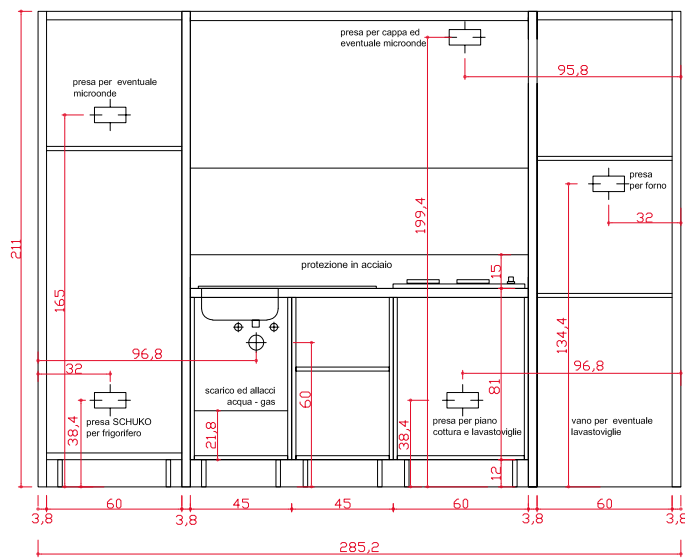

K 135 / K 137

LAVELLO A SINISTRA
LEFT SINK
ÉVIER À GAUCHE
FREGADERO
A LA IZQUIERDA