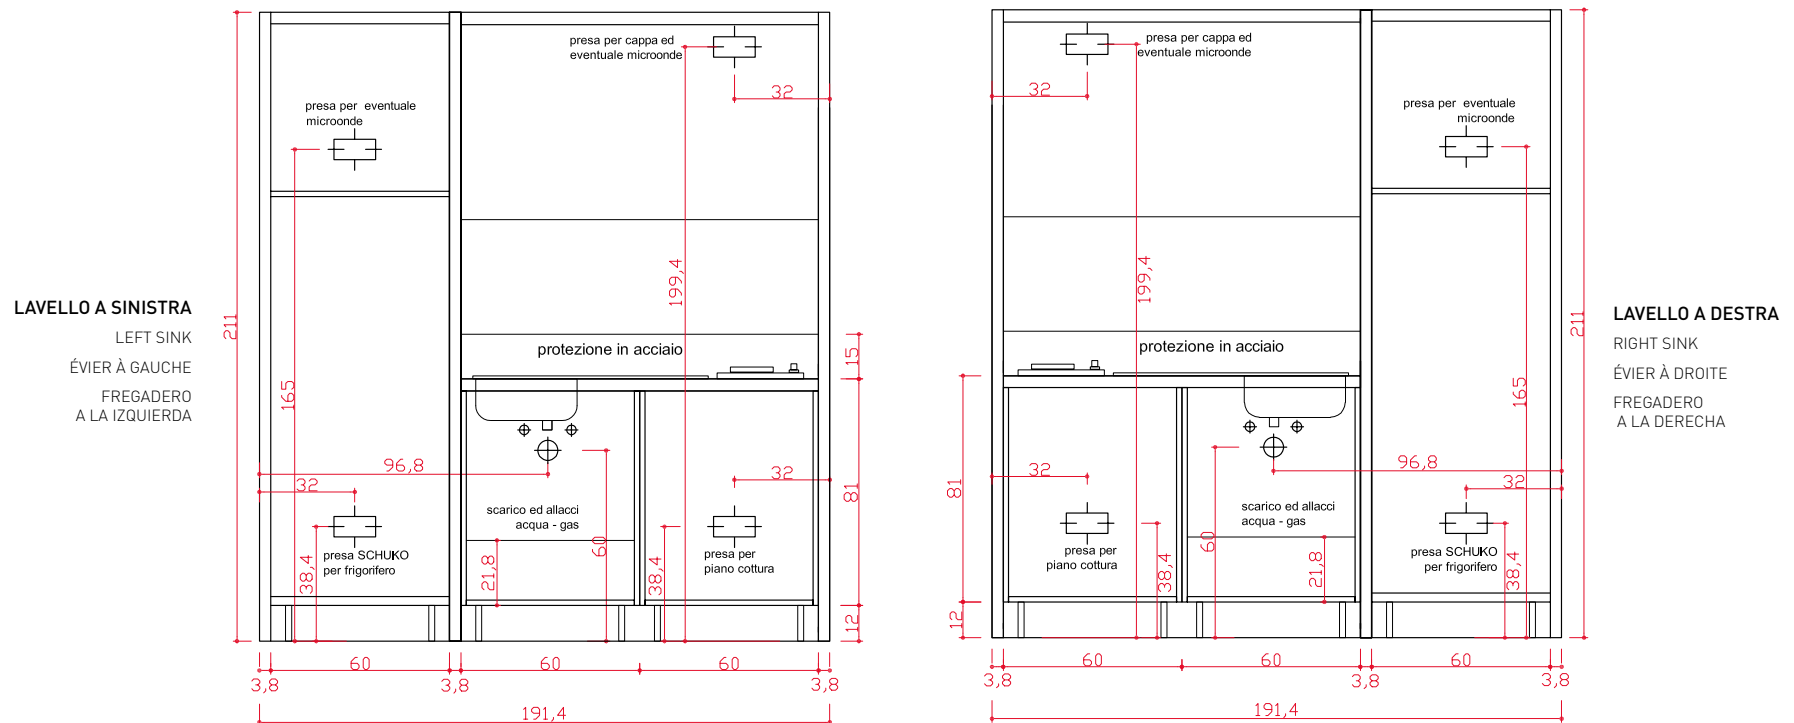

K 109 / K 131 / K 153 / K 163 / K 151 / K 155 / K 162