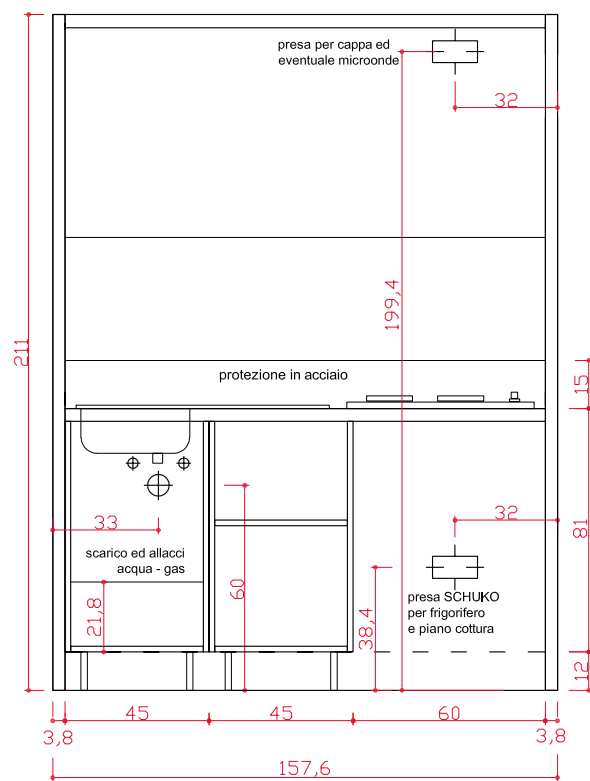

K 108 / K 132 / K 141 / K 144 / K 148 / K 146

LAVELLO A SINISTRA
LEFT SINK
ÉVIER À GAUCHE
FREGADERO
A LA IZQUIERDA