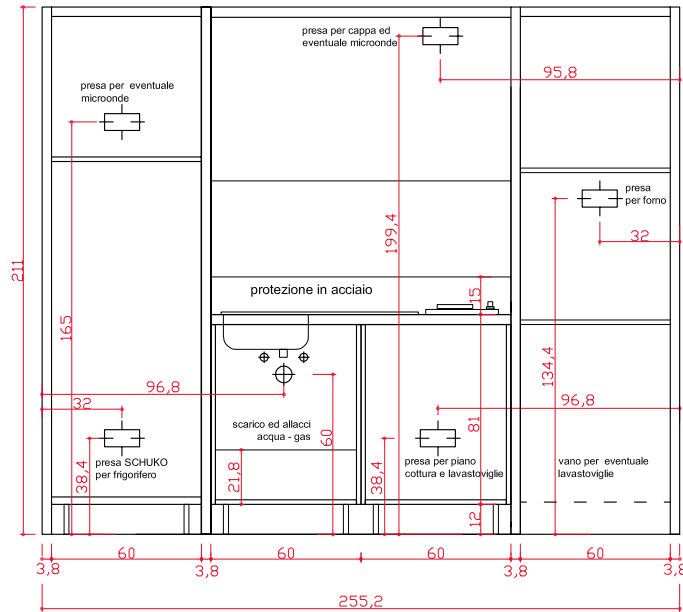

K 134 / K 136

LAVELLO A SINISTRA
LEFT SINK
ÉVIER À GAUCHE
FREGADERO
A LA IZQUIERDA