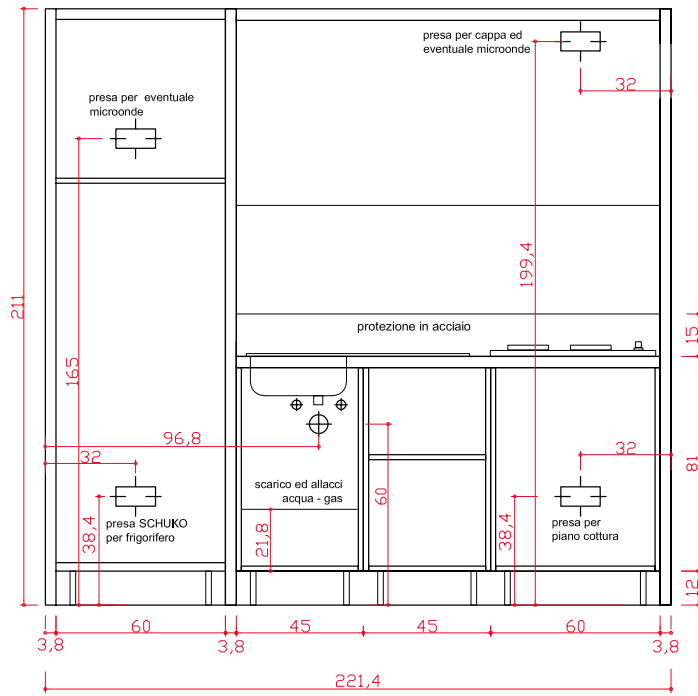

K 120 / K 128 / K 133 / K 154 / K 152

LAVELLO A SINISTRA
LEFT SINK
ÉVIER À GAUCHE
FREGADERO
A LA IZQUIERDA

LAVELLO A DESTRA
RIGHT SINK
ÉVIER À DROITE
FREGADERO
A LA DERECHA