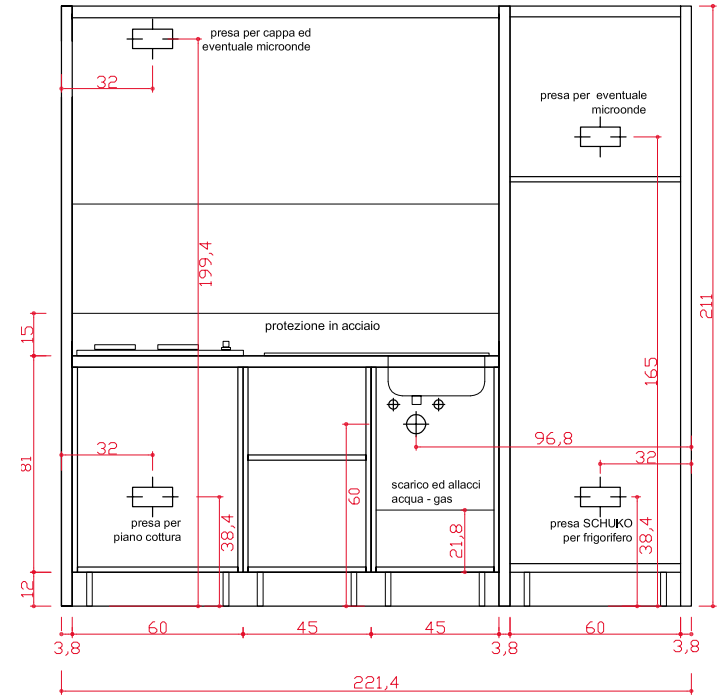

K 120 / K 128 / K 133 / K 154 / K 152

LAVELLO A SINISTRA
LEFT SINK
ÉVIER À GAUCHE
FREGADERO
A LA IZQUIERDA

LAVELLO A DESTRA
RIGHT SINK
ÉVIER À DROITE
FREGADERO
A LA DERECHA