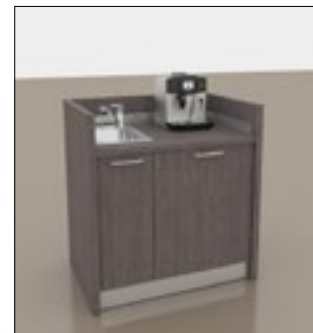

kg 90

CHENE PINSTRIPED

MINICOCINA CON BASE SOLAMENTE

cm. 100,6 x 61 / h. 106

m³ 0,69

kg 90

ROBLE RAYADO

K160