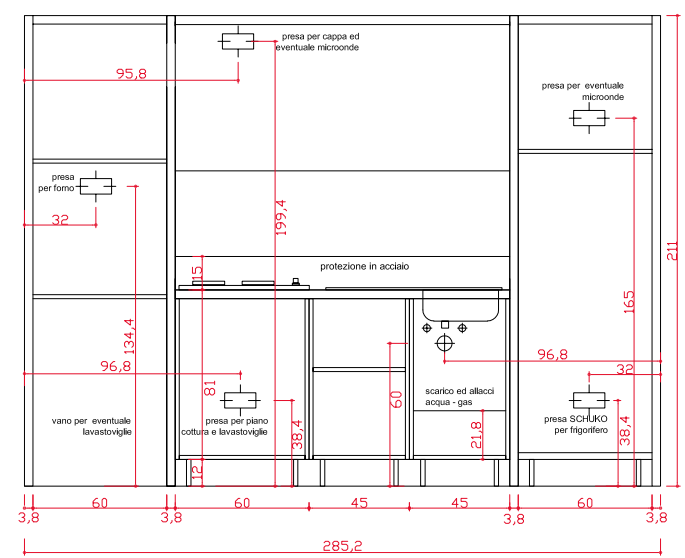

LAVELLO A DESTRA
RIGHT SINK
ÉVIER À DROITE
FREGADERO
A LA DERECHA