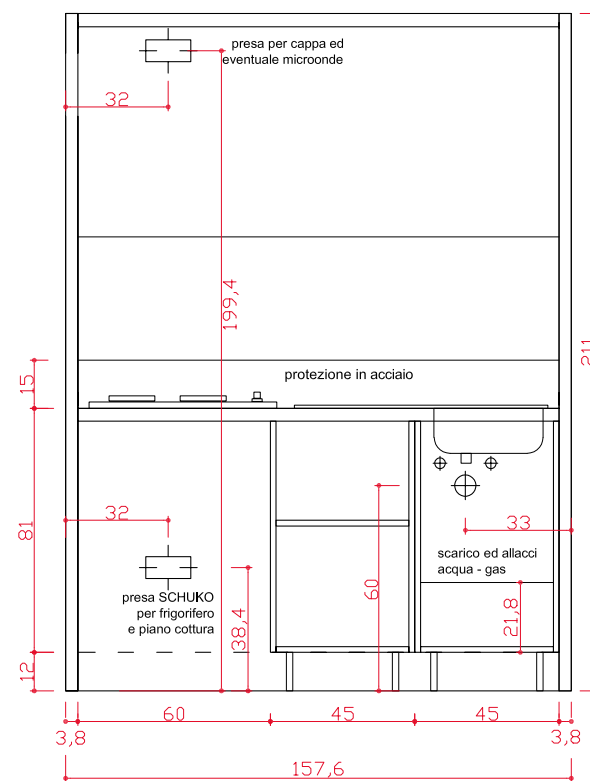

LAVELLO A DESTRA
RIGHT SINK
ÉVIER À DROITE
FREGADERO
A LA DERECHA